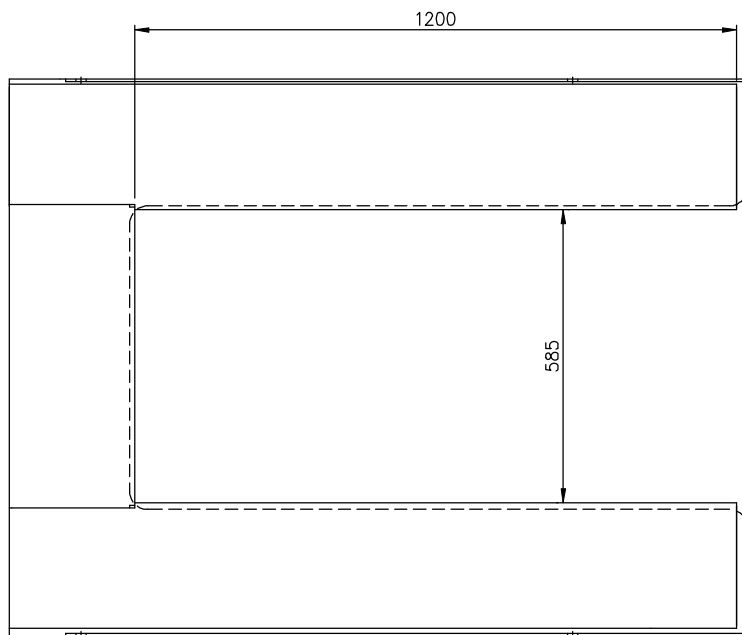

Denna handling får ej utan vårt medgivande kopieras, den får ej heller delgivas annan eller ejlöst obehörigen användas. Överträdelse härav beivras med stöd av gällande lag.

Pos.	Ant.	Benämning	Det.nr	Mat. Dim.	Anm.
		CUB 1000			
				Toleranser för icke direkt toleranssatta mått enligt	SMS 715 Medel
				Sammanställning	
				Ritningsnummer	Utgåva
				CUB 1000	C

Skala
1:10
Datum
Ritad
BL

Ersätter
Ersatt av