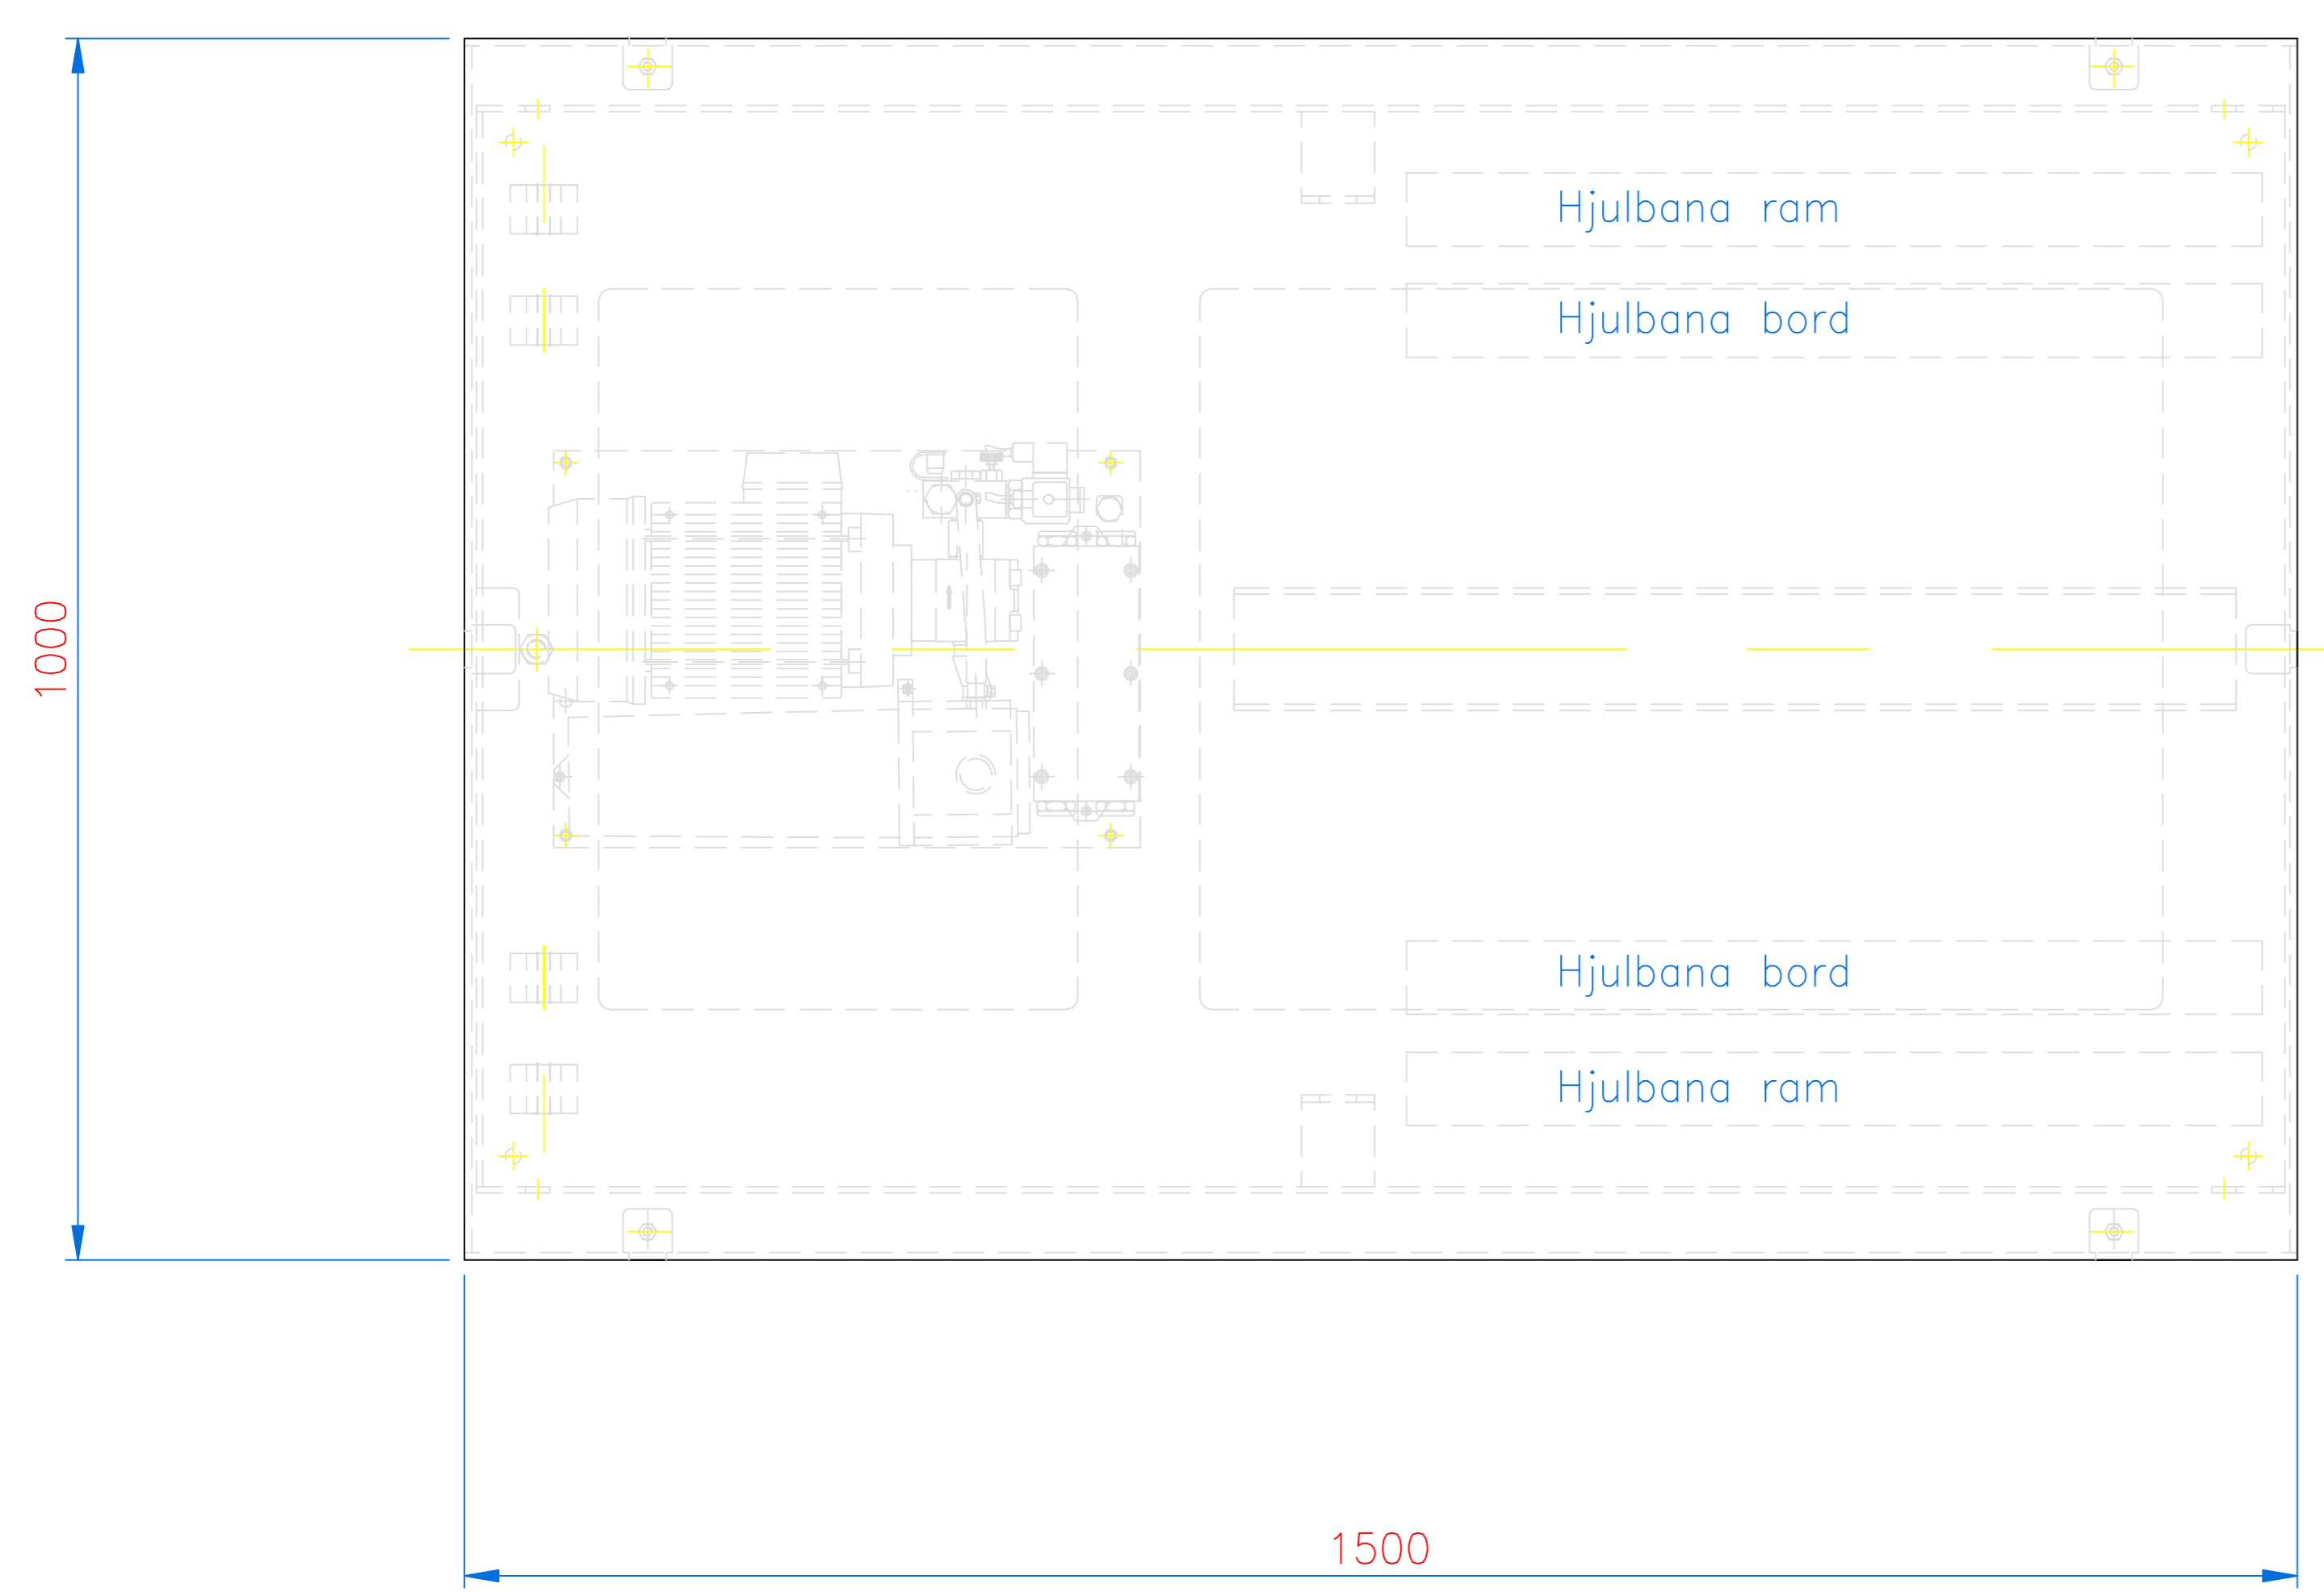

Den här handlingen får ej utan vårt medgivande kopieras, den får ej heller delges någon eller ejfäst obehörigen användas. Övertredelse härav beivras med stöd av gällande lag.

Pos.	Ant.	Benämning	Det.nr	Mat. Dim. Anm.
		TB 2000 Sammanställning 1500x1000		Toleranser för icke direkt toleranssatta mått enligt SMS 715 Medel
		Skala 1:10	Ersätter	Sammanställning
		Datum	Ersatt av	Ritningsnummer
		Ritad LJ	Vikt	Utgåva
				TB 2000