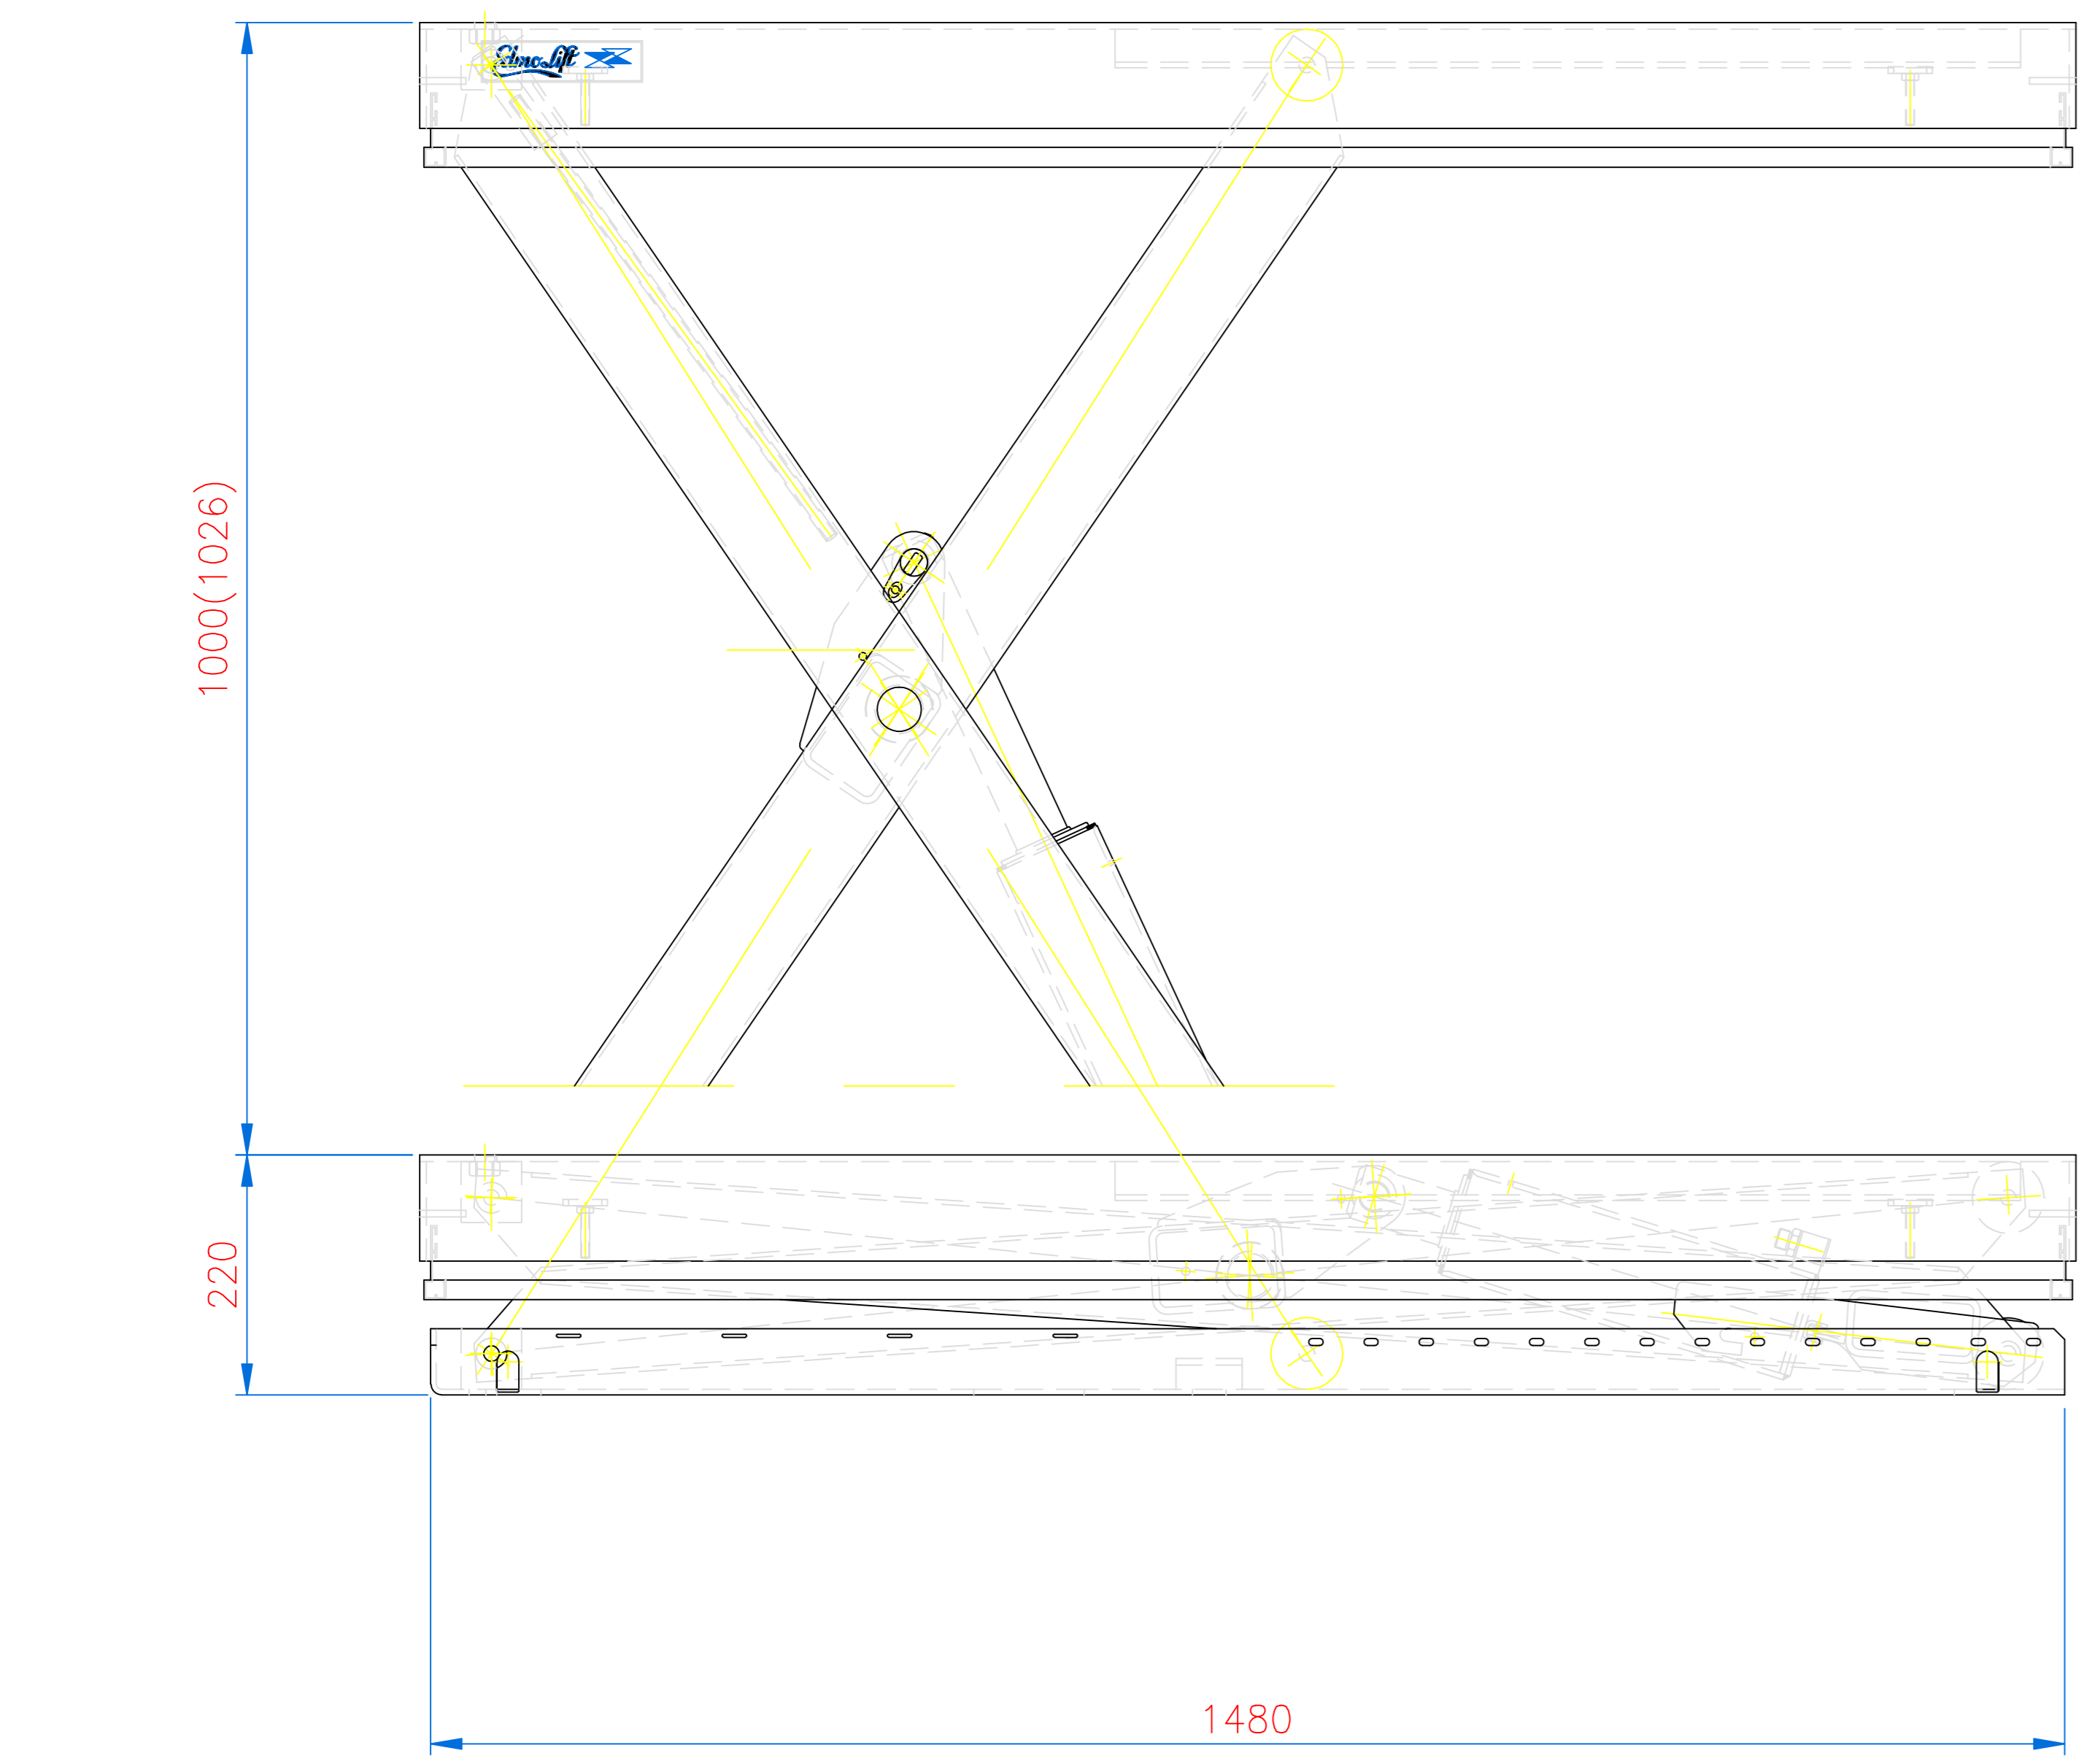

Den här handlingen får ej utan vårt medgivande kopieras, den får ej heller delges någon eller ejfäst obehörigen användas. Övertredelse härav beivras med stöd av gällande lag.

Pos.	Ant.	Benämning	Det.nr	Mat. Dim. Anm.
		TB 2000 Sammanställning 1500x1000		Toleranser för icke direkt toleranssatta mått enligt SMS 715 Medel
		Skala 1:10	Ersätter	Sammanställning
		Datum	Ersatt av	Ritningsnummer
		Ritad LJ	Vikt	Utgåva
				TB 2000