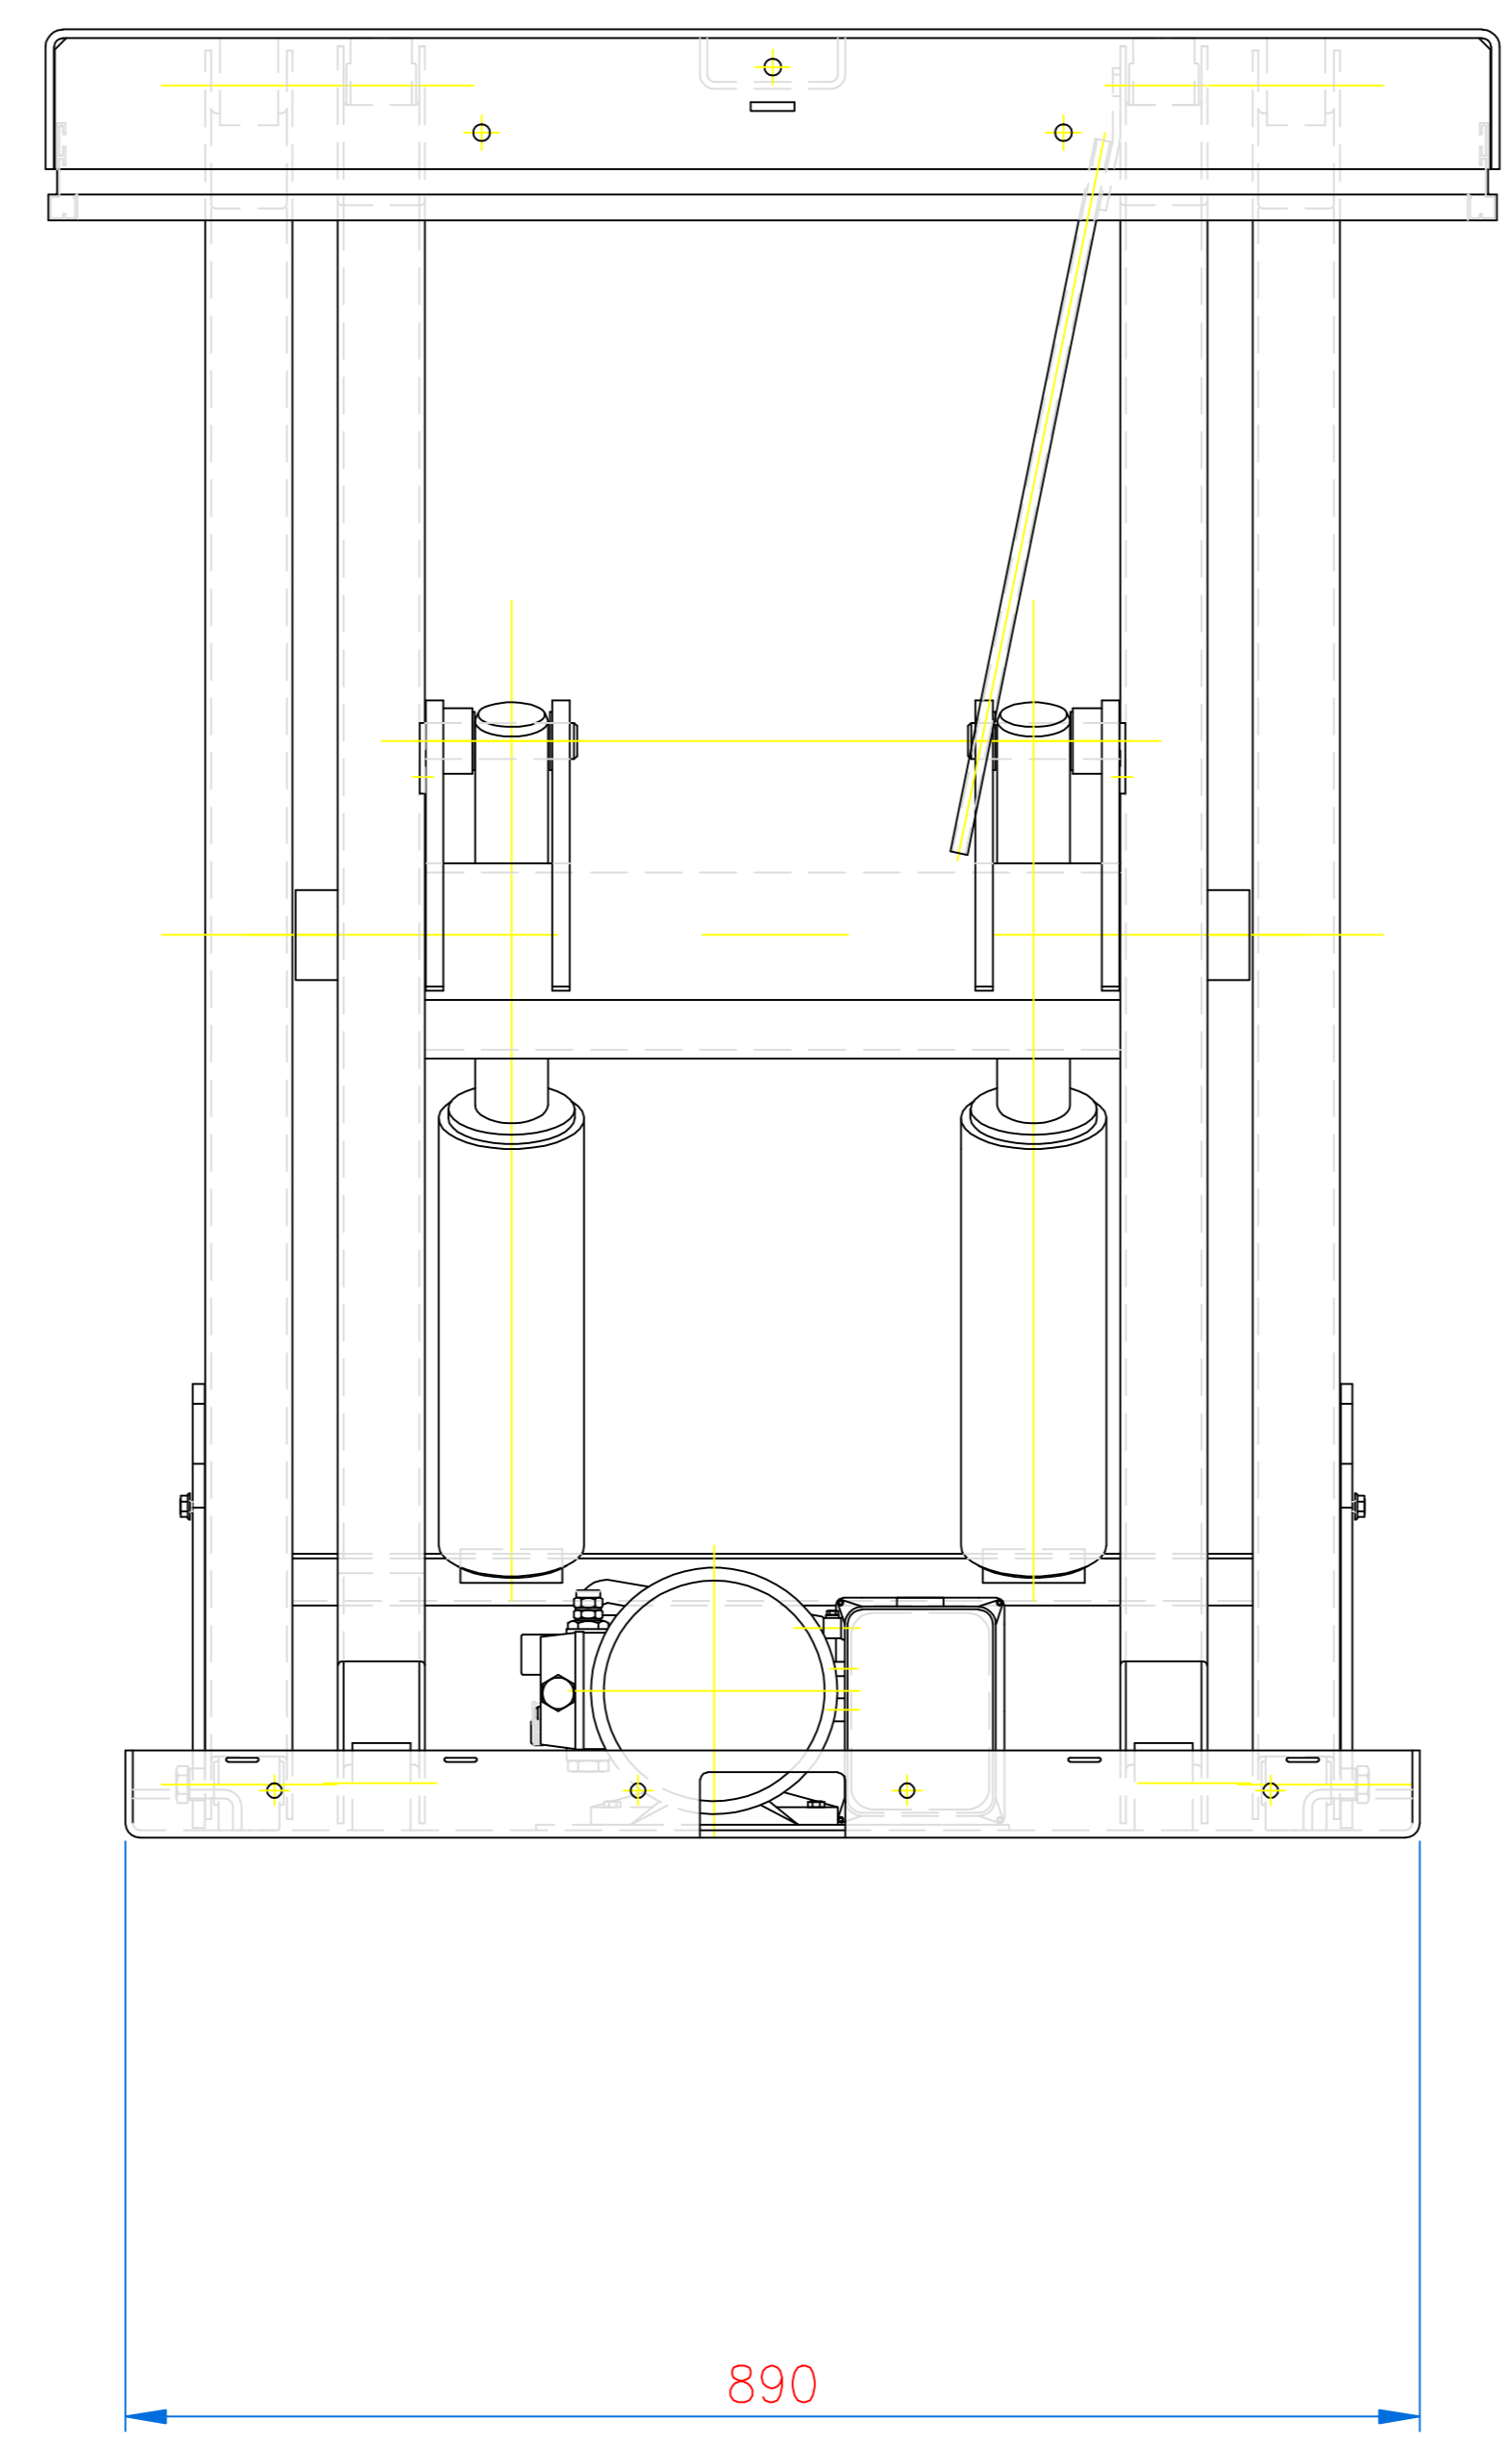

Den här handlingen får ej utan vårt medgivande kopieras, den får ej heller delges någon eller ejfäst obehörigen användas. Övertredelse härav beivras med stöd av gällande lag.

Pos.	Ant.	Benämning	Det.nr	Mat. Dim. Anm.
		TB 2000 Sammanställning 1500x1000		Toleranser för icke direkt toleranssatta mått enligt SMS 715 Medel
		Skala 1:10	Ersätter	Sammanställning
		Datum	Ersatt av	Ritningsnummer
		Ritad LJ	Vikt	Utgåva
				TB 2000